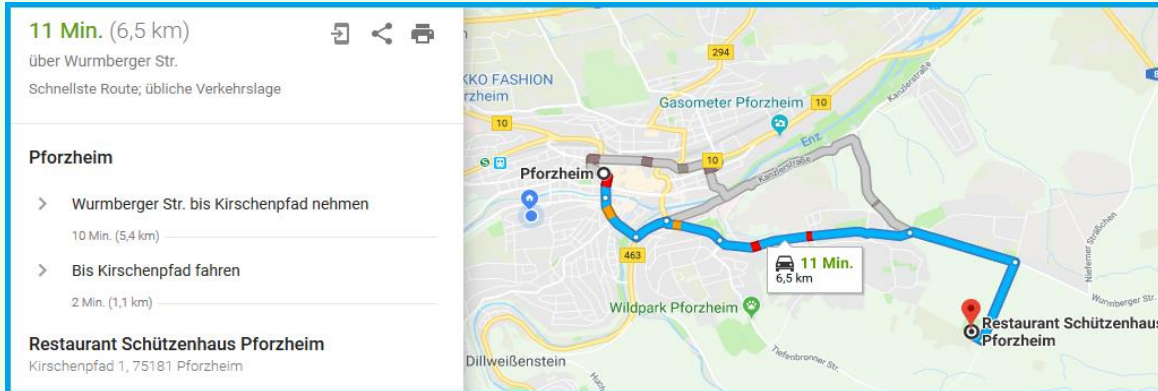

Stadtplan Schützenhaus Pforzheim, Kirschenpfad 1

Autofahrt

Busfahrt 6

Bus 6 Richtung Haidach

Hauptbahnhof/ZOB, Pforzheim

ab 13.16 Uhr

Elbinger Straße, Pforzheim

an 13.39 Uhr

Fußweg 20 min.

Pforzheim, Kirschenpfad 1

Ich komme mit Bus

Ich komme mit dem Auto Name: _____