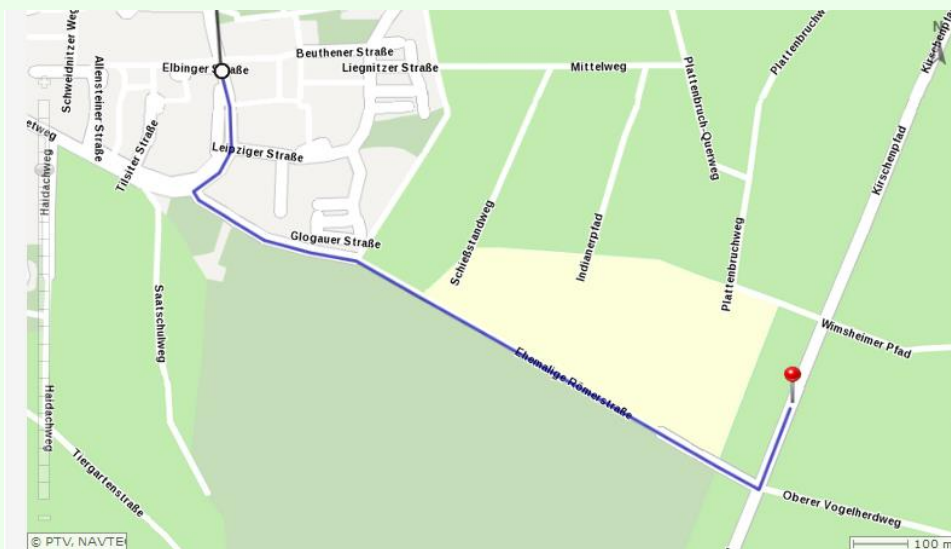

Stadtplan Schützenhaus Pforzheim, Kirschenpfad 1

Autofahrt

Busfahrt 6

Bus 6 Richtung Haidach

Hauptbahnhof/ZOB, Pforzheim

ab 13.16 Uhr

Elbinger Straße, Pforzheim

an 13.39 Uhr

Fußweg 20 min.

Pforzheim, Kirschenpfad 1

Ich komme mit Bus

Ich komme mit dem Auto Name: _____