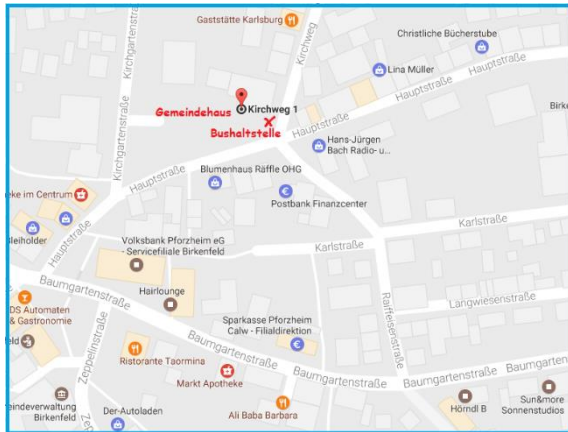

**Martin-Luther-Gemeindehaus  
Kirchweg 1  
75217 Birkenfeld-Pforzheim**

**Mit dem Autofahrt vom West-  
Autobahnausfahrt - Pforzheim bis zur  
Gemeindehaus nach Birkenfeld-Pforzheim**

**Bus - 716 → Birkenfeld Gründle  
Abfahrt: 08:40 Pforzheim, ZOB  
Ankunft: 08:57 Kirchplatz  
oder Bus 717**

**Abfahrt: 8:55, ZOB Ankunft: 9:14  
2 min. Fußwege nach Kirchweg 1**

**S-Bahn (S6) → Bad Wildbad  
Abfahrt: 08:47 Gleis 4 Pforzheim HBF  
Ankunft: 08:54 Birkenfeld (Enz)  
12 min. Fußweg nach Kirchweg 1**