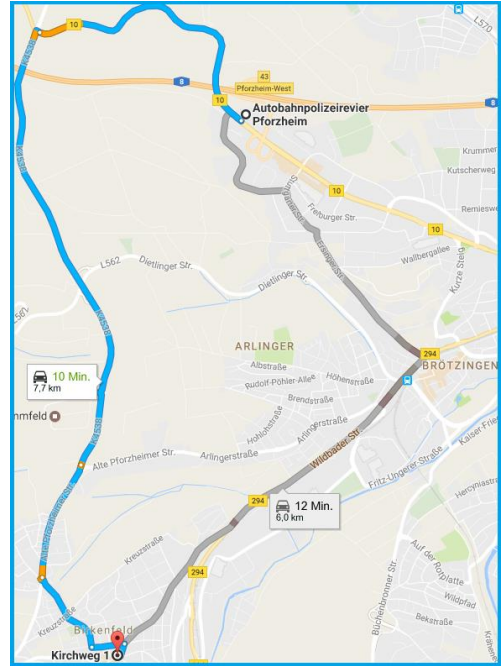

**Martin-Luther-Gemeindehaus  
Kirchweg 1  
75217 Birkenfeld-Pforzheim**

**Mit dem Autofahrt vom West-  
Autobahnausfahrt - Pforzheim bis zur  
Gemeindehaus nach Birkenfeld-Pforzheim**

**Bus - 716 → Birkenfeld Gründle  
Abfahrt: 08:40 Pforzheim, ZOB  
Ankunft: 08:57 Kirchplatz  
oder Bus 717**

**Abfahrt: 8:55, ZOB Ankunft: 9:14  
2 min. Fußwege nach Kirchweg 1**

**S-Bahn (S6) → Bad Wildbad  
Abfahrt: 08:47 Gleis 4 Pforzheim HBF  
Ankunft: 08:54 Birkenfeld (Enz)  
12 min. Fußweg nach Kirchweg 1**