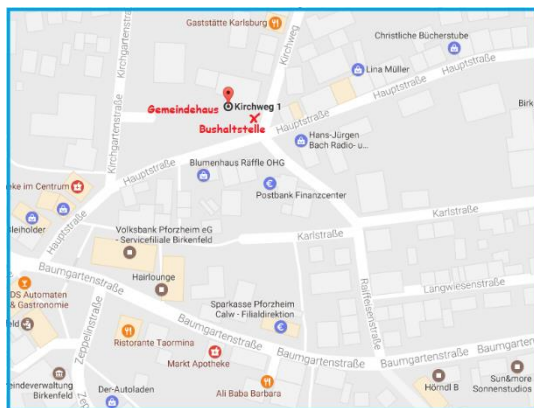

**Martin-Luther-Gemeindehaus  
Kirchweg 1  
75217 Pforzheim-Birkenfeld**

**Kommend von der A8 Ausfahrt  
Pforzheim-West, in der Richtung  
Pforzheim-Birkenfeld zu dem  
Gemeindehaus**

**Bus - 716 Birkenfeld Gründle  
Abfahrt: 8.40 Pforzheim ZOB  
Ankunft 8.55 Kirchplatz  
2 min. Fußwege bis Kirchweg 1**

**S-Bahn (S6) Bad Wildbad  
Abfahrt: 8,47 Gleis 4 Pforzheim  
Ankunft; 8.24 Birkenfeld (Enz)  
12 min. Fußwege bis Kirchweg 1**