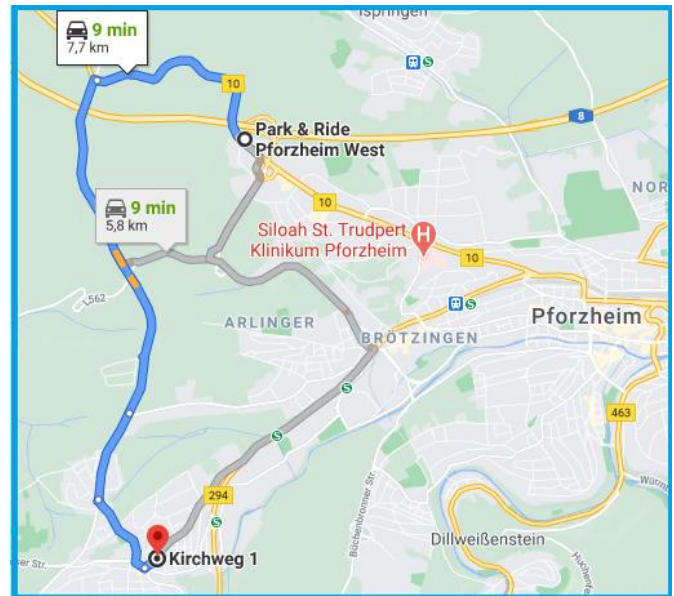

**Martin-Luther-Gemeindehaus  
Kirchweg 1  
75217 Pforzheim-Birkenfeld**

**Kommend von der A8 Ausfahrt  
Pforzheim-West, in der Richtung  
Pforzheim-Birkenfeld zu dem  
Gemeindehaus**

**Bus - 716 Birkenfeld Gründle  
Abfahrt: 8.40 Pforzheim ZOB  
Ankunft 8.55 Kirchplatz  
2 min. Fußwege bis Kirchweg 1**

**S-Bahn (S6) Bad Wildbad  
Abfahrt: 8,47 Gleis 4 Pforzheim  
Ankunft; 8.24 Birkenfeld (Enz)  
12 min. Fußwege bis Kirchweg 1**