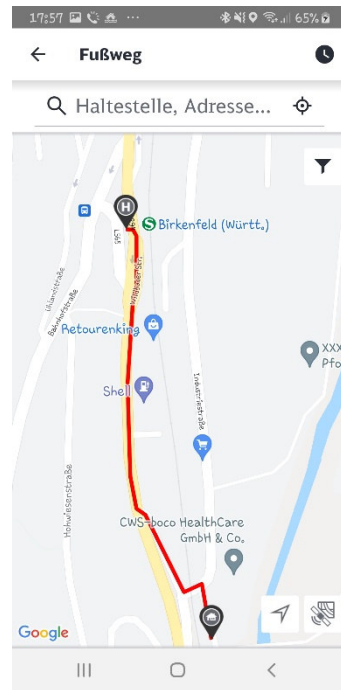

# Bootshaus-Wegbeschreibung-Fahrplan

Bus -716 Birkenfeld  
Abfahrt Pforzheim ZOB  
Ankunft Bahnhof Birkenfeld  
6 min., 497 m, Fußweg  
bis Industriestraße-Hintere  
Wiesen

## Autofahrtbeschreibung

Kommende von der A8 Ausfahrt  
Pforzheim-West, in der Richtung  
Pforzheim-Birkenfeld  
zu dem Bootshaus