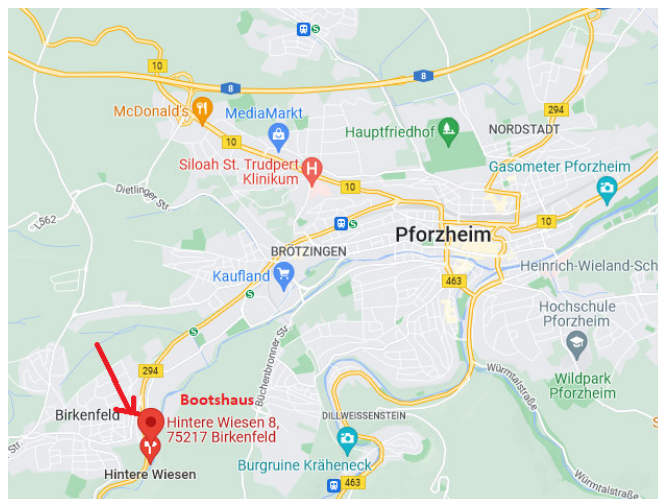

# Bootshaus-Wegbeschreibung-Fahrplan

Bus -716 Birkenfeld  
Abfahrt Pforzheim ZOB  
Ankunft Bahnhof Birkenfeld  
6 min., 497 m, Fußweg  
bis Industriestraße-Hintere  
Wiesen

## Autofahrtbeschreibung

Kommende von der A8 Ausfahrt  
Pforzheim-West, in der Richtung  
Pforzheim-Birkenfeld  
zu dem Bootshaus