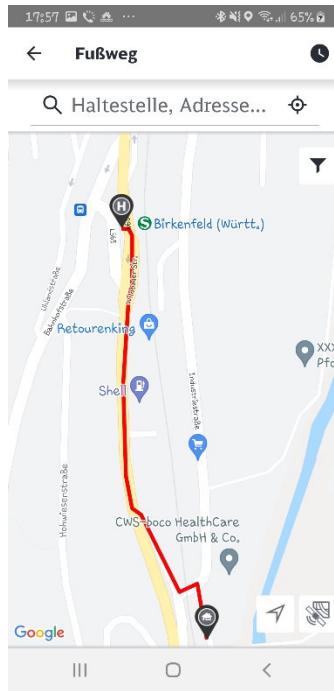

# Bootshaus-Wegbeschreibung-Fahrplan

Sa, 11.06.2022  
ZOB/Hauptbahnhof, Pforzheim -  
Bahnhof, Birkenfeld (Württ)

Dauer: 0:21 | 0... VPE-Tarif

**08:40 ZOB/Hauptbahnhof, Pforzheim**  
Alle 60 Min.  
Bus 716  
→ Bahnhof, Bad Herrenalb

**08:55 Bahnhof, Birkenfeld (Württ)**

6 Min., 497 m, Fußweg

Bus -716 Birkenfeld  
Abfahrt 8.40 Pforzheim ZOB  
Ankunft 8.55 Bahnhof  
Birkenfeld  
6 min., 497 m, Fußweg  
bis Industriestraße-Hintere  
Wiesen

## Autofahrtbeschreibung

Kommende von der A8 Ausfahrt  
Pforzheim-West, in der Richtung  
Pforzheim-Birkenfeld  
zu dem Bootshaus