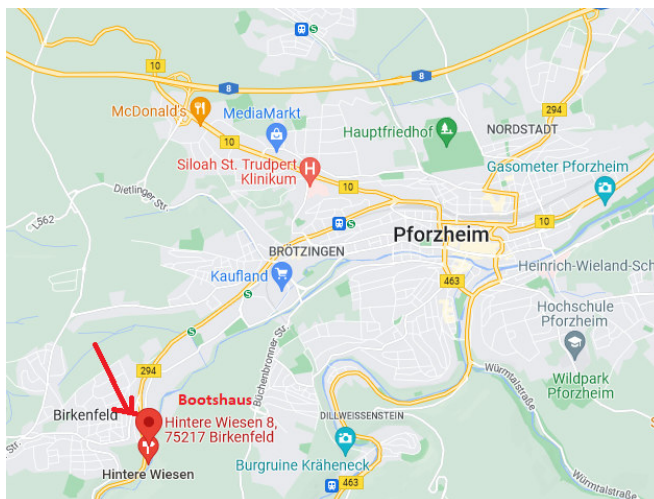

# Bootshaus-Wegbeschreibung-Fahrplan

Sa, 11.06.2022  
ZOB/Hauptbahnhof, Pforzheim -  
Bahnhof, Birkenfeld (Württ)

Dauer: 0:21 | 0... VPE-Tarif

**08:40 ZOB/Hauptbahnhof, Pforzheim**  
Alle 60 Min.  
Bus 716  
→ Bahnhof, Bad Herrenalb

**08:55 Bahnhof, Birkenfeld (Württ)**

6 Min., 497 m, Fußweg

Bus -716 Birkenfeld  
Abfahrt 8.40 Pforzheim ZOB  
Ankunft 8.55 Bahnhof  
Birkenfeld  
6 min., 497 m, Fußweg  
bis Industriestraße-Hintere  
Wiesen

## Autofahrtbeschreibung

Kommende von der A8 Ausfahrt  
Pforzheim-West, in der Richtung  
Pforzheim-Birkenfeld  
zu dem Bootshaus